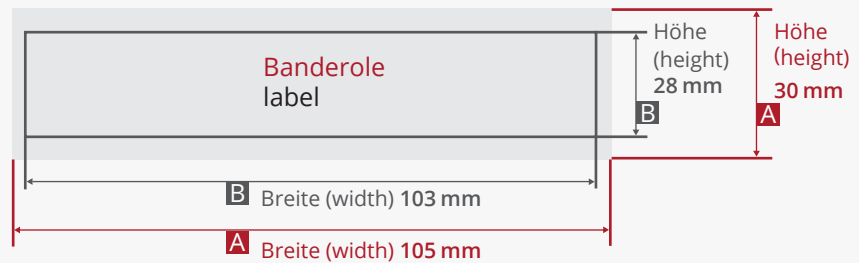

# Etiketten Abmessungen | jar measurement

Pinselflasche 15 ml  
Brush bottle 15 ml

**A** = Datenformat | data format

**B** = Endformat | trimmed size

Pinselflasche 10 ml  
Brush bottle 10 ml

**A** = Datenformat | data format

**B** = Endformat | trimmed size