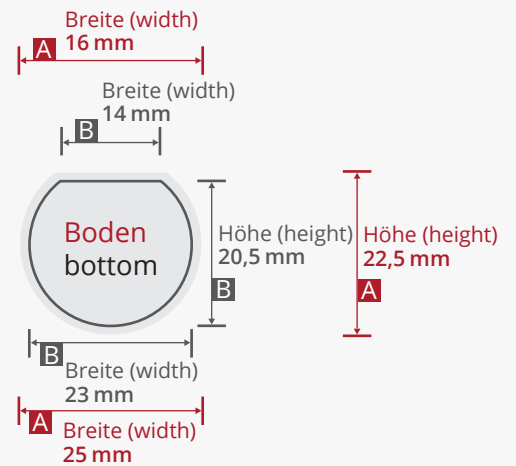

# Etiketten Abmessungen | jar measurement

Plastik Tiegel 5 ml  
Plastic jar 5 ml

**A** = Datenformat | data format  
**B** = Endformat | trimmed size

Plastik Tiegel 15 ml  
Plastic jar 15 ml

**A** = Datenformat | data format  
**B** = Endformat | trimmed size

# Etiketten Abmessungen | jar measurement

Plastik Tiegel 30 ml  
Plastic jar 30 ml

**A** = Datenformat | data format

**B** = Endformat | trimmed size

Plastik Tiegel 50 ml  
Plastic jar 50 ml

**A** = Datenformat | data format

**B** = Endformat | trimmed size