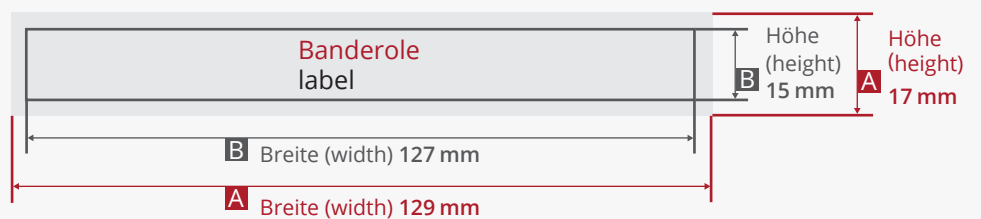

# Etiketten Abmessungen | jar measurement

Plastik Tiegel 5 ml  
Plastic jar 5 ml

**A** = Datenformat | data format  
**B** = Endformat | trimmed size

Plastik Tiegel 15 ml  
Plastic jar 15 ml

**A** = Datenformat | data format  
**B** = Endformat | trimmed size

# Etiketten Abmessungen | jar measurement

Plastik Tiegel 30 ml  
Plastic jar 30 ml

**A** = Datenformat | data format

**B** = Endformat | trimmed size

Plastik Tiegel 50 ml  
Plastic jar 50 ml

**A** = Datenformat | data format

**B** = Endformat | trimmed size