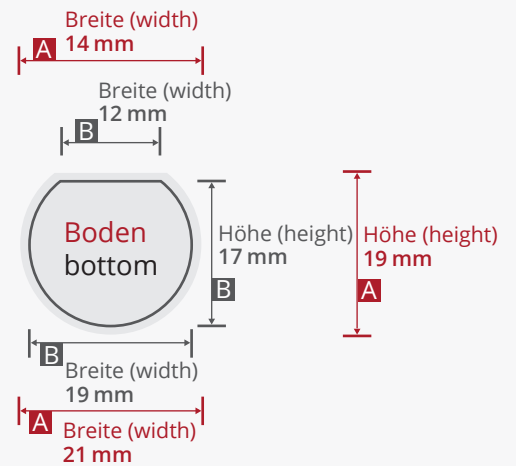

# Etiketten Abmessungen | jar measurement

Plastik Tiegel 5 ml  
Plastic jar 5 ml

**A** = Datenformat | data format  
**B** = Endformat | trimmed size

Plastik Tiegel 15 ml  
Plastic jar 15 ml

**A** = Datenformat | data format  
**B** = Endformat | trimmed size

# Etiketten Abmessungen | jar measurement

Plastik Tiegel 30 ml  
Plastic jar 30 ml

**A** = Datenformat | data format

**B** = Endformat | trimmed size

Plastik Tiegel 50 ml  
Plastic jar 50 ml

**A** = Datenformat | data format

**B** = Endformat | trimmed size