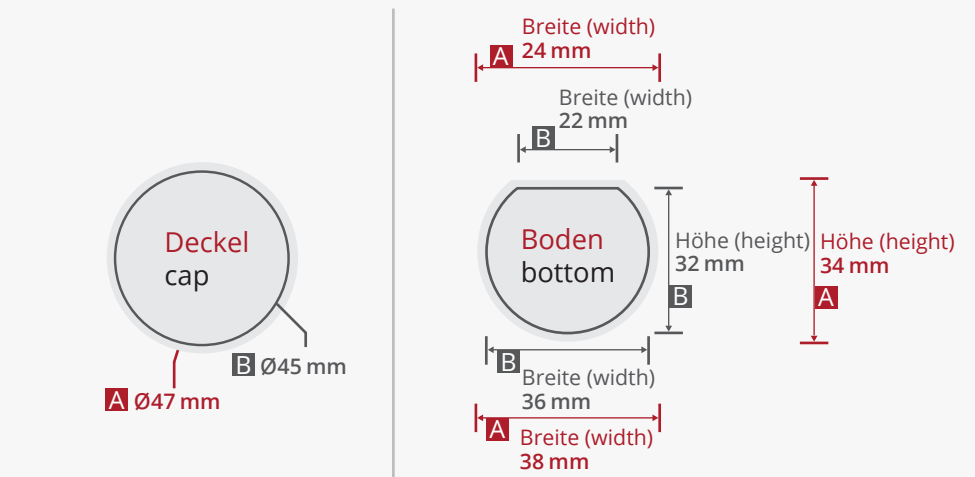

# Etiketten Abmessungen | jar measurement

Plastik Tiegel 5 ml  
Plastic jar 5 ml

**A** = Datenformat | data format  
**B** = Endformat | trimmed size

Plastik Tiegel 15 ml  
Plastic jar 15 ml

**A** = Datenformat | data format  
**B** = Endformat | trimmed size

# Etiketten Abmessungen | jar measurement

Plastik Tiegel 30 ml  
Plastic jar 30 ml

**A** = Datenformat | data format

**B** = Endformat | trimmed size

Plastik Tiegel 50 ml  
Plastic jar 50 ml

**A** = Datenformat | data format

**B** = Endformat | trimmed size