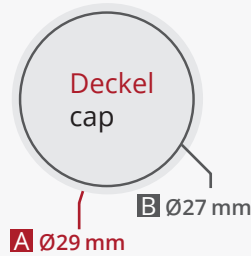

# Etiketten Abmessungen | jar measurement

Plastik Tiegel 5 ml  
Plastic jar 5 ml

**A** = Datenformat | data format  
**B** = Endformat | trimmed size

Plastik Tiegel 15 ml  
Plastic jar 15 ml

**A** = Datenformat | data format  
**B** = Endformat | trimmed size

# Etiketten Abmessungen | jar measurement

Plastik Tiegel 30 ml  
Plastic jar 30 ml

**A** = Datenformat | data format

**B** = Endformat | trimmed size

Plastik Tiegel 50 ml  
Plastic jar 50 ml

**A** = Datenformat | data format

**B** = Endformat | trimmed size