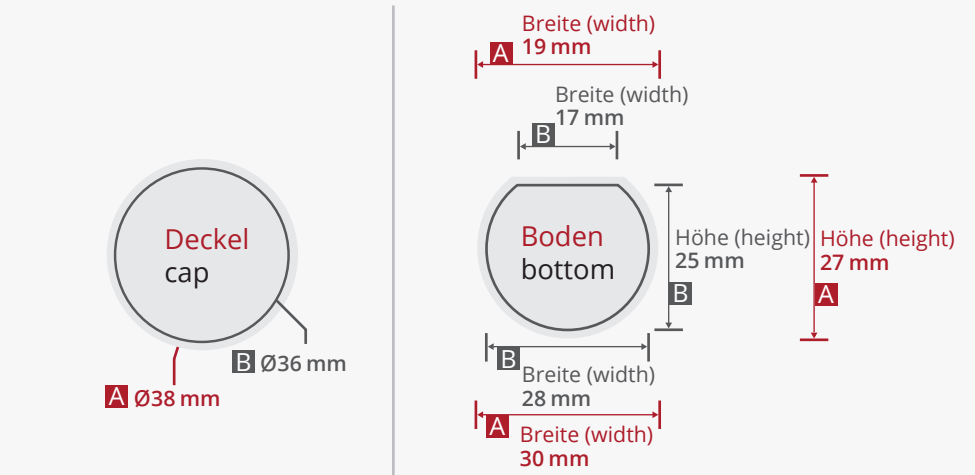

# Etiketten Abmessungen | jar measurement

Plastik Tiegel 5 ml  
Plastic jar 5 ml

**A** = Datenformat | data format  
**B** = Endformat | trimmed size

Plastik Tiegel 15 ml  
Plastic jar 15 ml

**A** = Datenformat | data format  
**B** = Endformat | trimmed size

# Etiketten Abmessungen | jar measurement

Plastik Tiegel 30 ml  
Plastic jar 30 ml

**A** = Datenformat | data format

**B** = Endformat | trimmed size

Plastik Tiegel 50 ml  
Plastic jar 50 ml

**A** = Datenformat | data format

**B** = Endformat | trimmed size