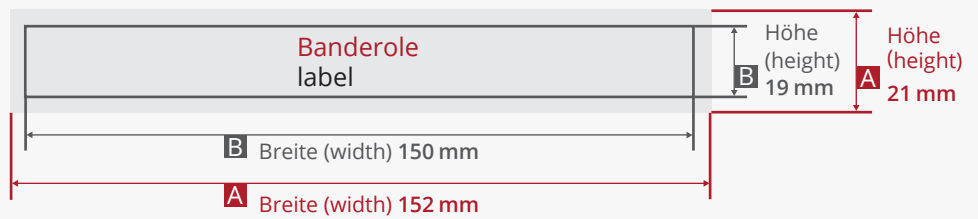

# Etiketten Abmessungen | jar measurement

Plastik Tiegel 5 ml  
Plastic jar 5 ml

**A** = Datenformat | data format  
**B** = Endformat | trimmed size

Plastik Tiegel 15 ml  
Plastic jar 15 ml

**A** = Datenformat | data format  
**B** = Endformat | trimmed size

# Etiketten Abmessungen | jar measurement

Plastik Tiegel 30 ml  
Plastic jar 30 ml

**A** = Datenformat | data format

**B** = Endformat | trimmed size

Plastik Tiegel 50 ml  
Plastic jar 50 ml

**A** = Datenformat | data format

**B** = Endformat | trimmed size