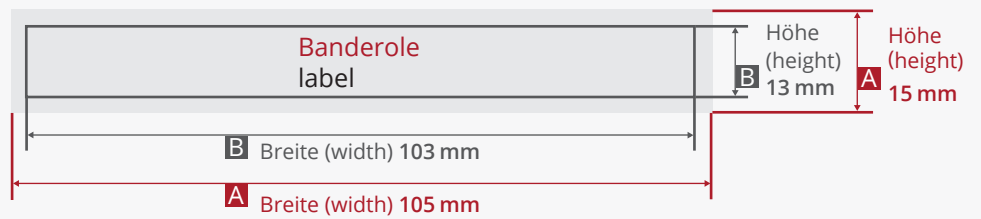

# Etiketten Abmessungen | jar measurement

Plastik Tiegel 5 ml  
Plastic jar 5 ml

**A** = Datenformat | data format  
**B** = Endformat | trimmed size

Plastik Tiegel 15 ml  
Plastic jar 15 ml

**A** = Datenformat | data format  
**B** = Endformat | trimmed size

# Etiketten Abmessungen | jar measurement

Plastik Tiegel 30 ml  
Plastic jar 30 ml

**A** = Datenformat | data format

**B** = Endformat | trimmed size

Plastik Tiegel 50 ml  
Plastic jar 50 ml

**A** = Datenformat | data format

**B** = Endformat | trimmed size