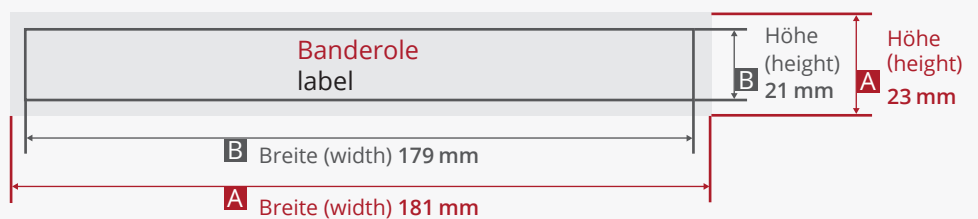

# Etiketten Abmessungen | jar measurement

Plastik Tiegel 5 ml  
Plastic jar 5 ml

**A** = Datenformat | data format  
**B** = Endformat | trimmed size

Plastik Tiegel 15 ml  
Plastic jar 15 ml

**A** = Datenformat | data format  
**B** = Endformat | trimmed size

# Etiketten Abmessungen | jar measurement

Plastik Tiegel 30 ml  
Plastic jar 30 ml

**A** = Datenformat | data format

**B** = Endformat | trimmed size

Plastik Tiegel 50 ml  
Plastic jar 50 ml

**A** = Datenformat | data format

**B** = Endformat | trimmed size