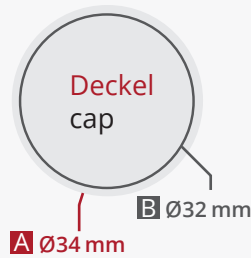

# Etiketten Abmessungen | jar measurement

Plastik Tiegel 5 ml  
Plastic jar 5 ml

**A** = Datenformat | data format  
**B** = Endformat | trimmed size

Plastik Tiegel 15 ml  
Plastic jar 15 ml

**A** = Datenformat | data format  
**B** = Endformat | trimmed size

# Etiketten Abmessungen | jar measurement

Plastik Tiegel 30 ml  
Plastic jar 30 ml

**A** = Datenformat | data format

**B** = Endformat | trimmed size

Plastik Tiegel 50 ml  
Plastic jar 50 ml

**A** = Datenformat | data format

**B** = Endformat | trimmed size