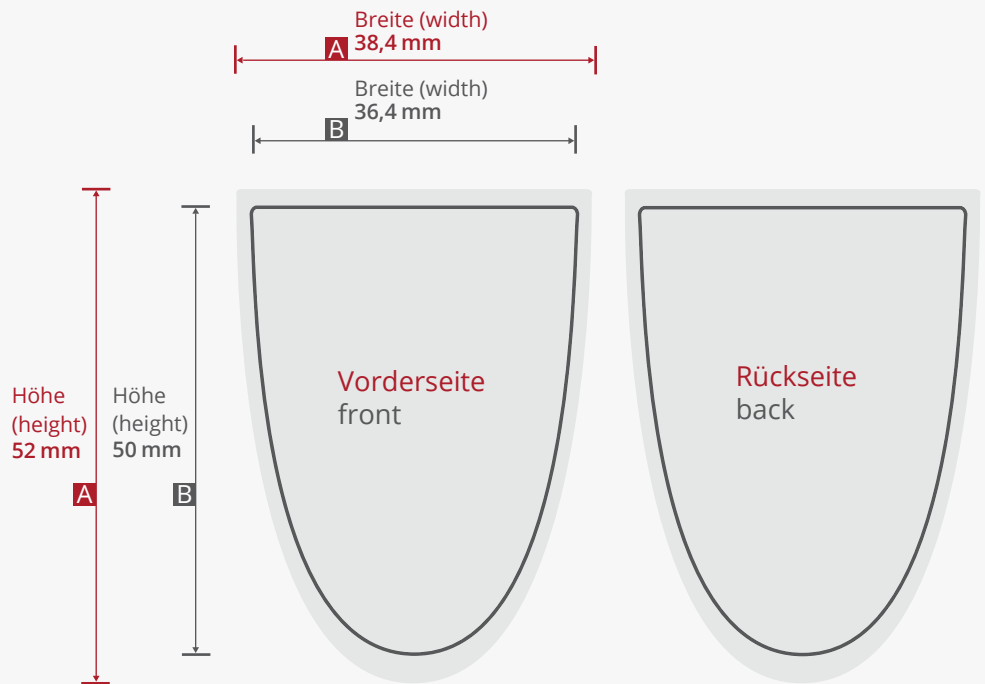

Etiketten Abmessungen | jar measurement

Tube 35 ml

A = Datenformat | data format

B = Endformat | trimmed size