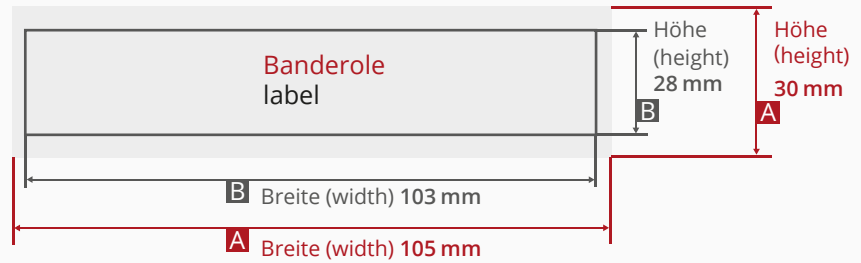

Etiketten Abmessungen | jar measurement

Pinselflasche 15 ml
Brush bottle 15 ml

A = Datenformat | data format

B = Endformat | trimmed size

Pinselflasche 10 ml
Brush bottle 10 ml

A = Datenformat | data format

B = Endformat | trimmed size