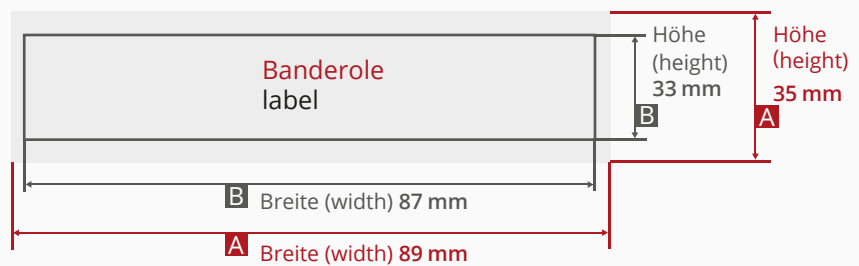

Etiketten Abmessungen | jar measurement

Pinselflasche 15 ml
Brush bottle 15 ml

A = Datenformat | data format

B = Endformat | trimmed size

Pinselflasche 10 ml
Brush bottle 10 ml

A = Datenformat | data format

B = Endformat | trimmed size